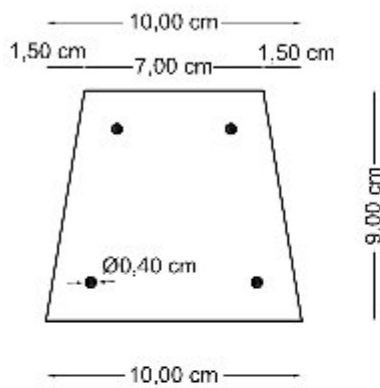

Via Melindus , mt 1333 - 88060 - Badolato M. (CZ)
Tel : 328.2928494 - 329.8684664
P.iva 03284100793
Email: info@bressiprefabbricati.it

NOME PRODOTTO:

Paletti recinzione

Sezione

Vista frontale

Vista laterale