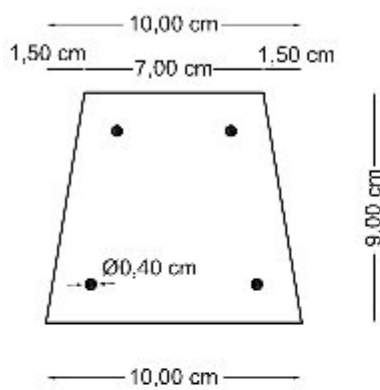

Via Melindus , mt 1333 - 88060 - Badolato M. (CZ)
Tel : 328.2928494 - 329.8684664
P.iva 03284100793
Email: info@bressiprefabbricati.it

NOME PRODOTTO:

Paletti recinzione

Sezione

Vista frontale

Vista laterale