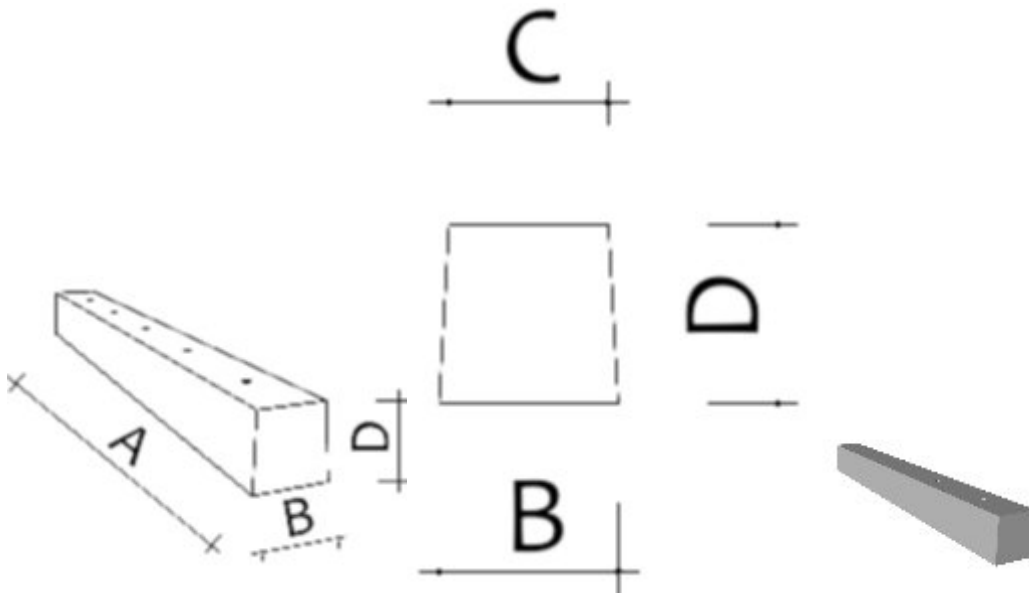

Via Melindus , mt 1333 - 88060 - Badolato M. (CZ)
 Tel : 328.2928494 - 329.8684664
 P.iva 03284100793
 Email: info@bressiprefabbricati.it

NOME PRODOTTO:

Paletti in cemento

codice	DIMENSIONI IN CENTIMETRI					PZ BANCALE	PESO A ML KG
	A	B	C	D	E		
PVP 200/250	200/250	9	8	9			12