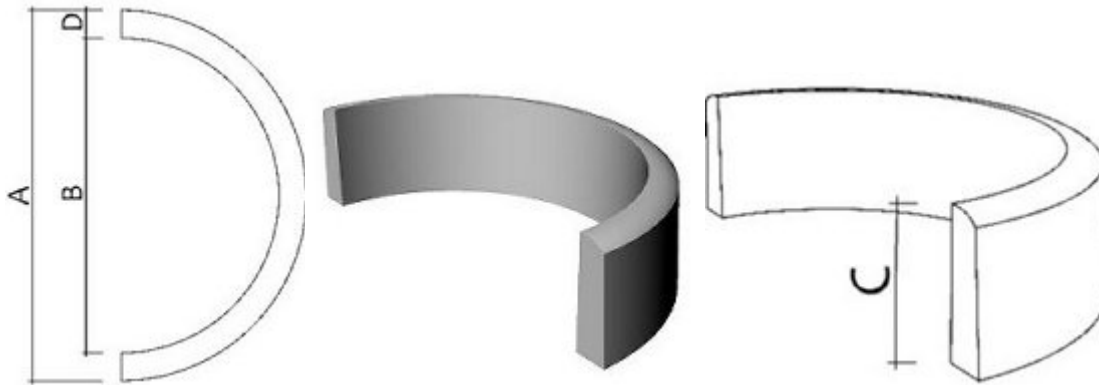

Via Melindus , mt 1333 - 88060 - Badolato M. (CZ)
 Tel : 328.2928494 - 329.8684664
 P.iva 03284100793
 Email: info@bressiprefabbricati.it

SCHEDA TECNICA PRODOTTO

NOME PRODOTTO:

Cordoli alberi

codice	DIMENSIONI IN CENTIMETRI					PZ BANCALE	PESO A PZ KG
	A	B	C	D	E		
CRA 50	65	50	25	7,5		SFUSO	34