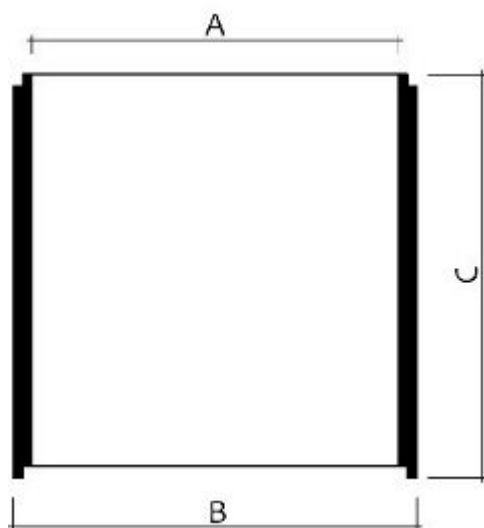

Via Melindus , mt 1333 - 88060 - Badolato M. (CZ)

Tel : 328.2928494 - 329.8684664

P.iva 03284100793

Email: info@bressiprefabbricati.it

NOME PRODOTTO:

Tubi in cemento

codice	DIMENSIONI IN CENTIMETRI					PZ BANCALE	PESO A PZ KG
	A	B	C	D	E		
TUB 30	30	37	100			SFUSO	90
TUB 40	40	47	100			SFUSO	130
TUB 50	50	58	100			SFUSO	180
TUB 60	60	71	100			SFUSO	230
TUB 80	80	93	100			SFUSO	330
TUB 100	100	113	100			SFUSO	450