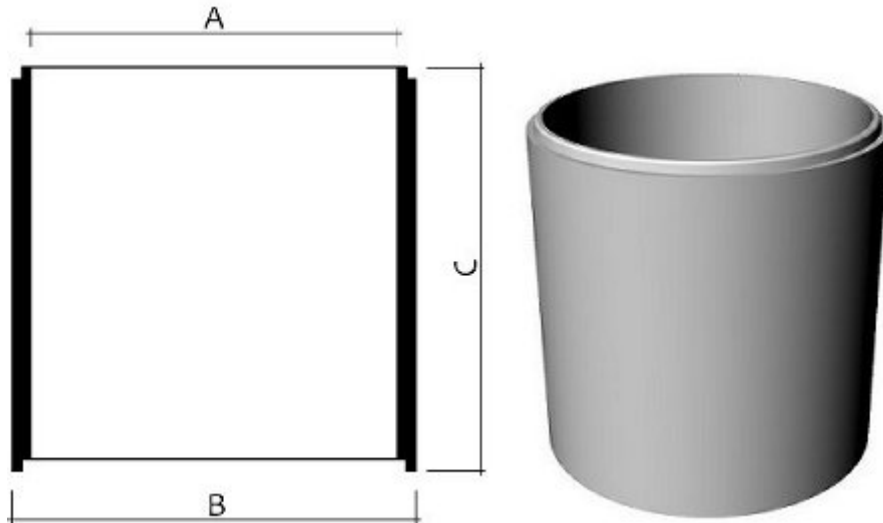

Via Melindus , mt 1333 - 88060 - Badolato M. (CZ)
 Tel : 328.2928494 - 329.8684664
 P.iva 03284100793
 Email: info@bressiprefabbricati.it

NOME PRODOTTO:

Tubi in cemento

codice	DIMENSIONI IN CENTIMETRI					PZ BANCALE	PESO A PZ KG
	A	B	C	D	E		
TUB 30	30	37	100			SFUSO	90
TUB 40	40	47	100			SFUSO	130
TUB 50	50	58	100			SFUSO	180
TUB 60	60	71	100			SFUSO	230
TUB 80	80	93	100			SFUSO	330
TUB 100	100	113	100			SFUSO	450