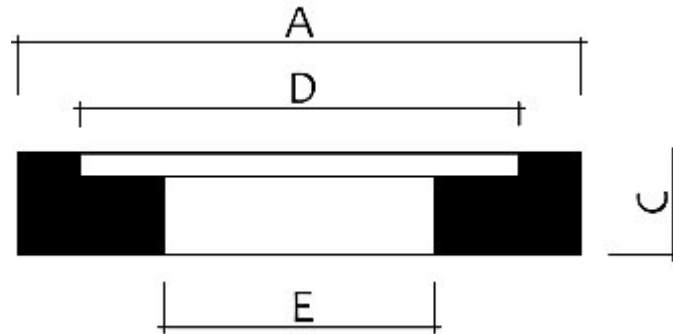

Via Melindus , mt 1333 - 88060 - Badolato M. (CZ)

Tel : 328.2928494 - 329.8684664

P.iva 03284100793

Email: [info@bressiprefabbricati.it](mailto:info@bressiprefabbricati.it)

NOME PRODOTTO:

**Solette carrabili in cemento**

codice	DIMENSIONI IN CENTIMETRI					PZ BANCALE	PESO A PZ KG
	A	B	C	D	E		
SOL80	100	100	18	87	56	SFUSO	310
SOL100	120	120	18	87	56	SFUSO	500